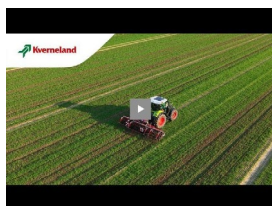

***

Kverneland è un marchio di Kverneland Group

Kverneland Group è un'azienda leader a livello internazionale che sviluppa, produce e distribuisce attrezzature agricole e servizi. La forte attenzione all'innovazione le ha permesso di fornire una gamma di prodotti di alta qualità unica ed ampia. Kverneland Group offre una gamma assolutamente innovativa di attrezzature che copre tutte le aree della meccanizzazione agricola: lavorazione del terreno, semina, concimazione, diserbo, fienagione e raccolta; nonché le più avanzate soluzioni elettroniche sia per attrezzature che trattori. Per maggiori informazioni su Kverneland Group visitate: www.kvernelandgroup.it

-- FINE --

[Kverneland Helios youtube](#)

Scarica immagini in alta soluzione: