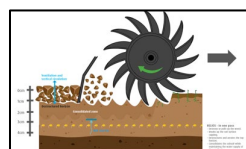

[Concetto Helios – stella](#)

Per maggiori informazioni contattare:

Kverneland Group Italia Srl

Via Dell'Industria 22/a

46043 - Castiglione Delle Stiviere (MN)

Tel. +39 0376 944 733 - Fax +39 0376 944 746

E-Mail: kvgitalia@kvernelandgroup.com – web: www.kvernelanditalia.it

[Kverneland](#)

[@KvernelandGroup](#)

[kvernelandgrp](#)