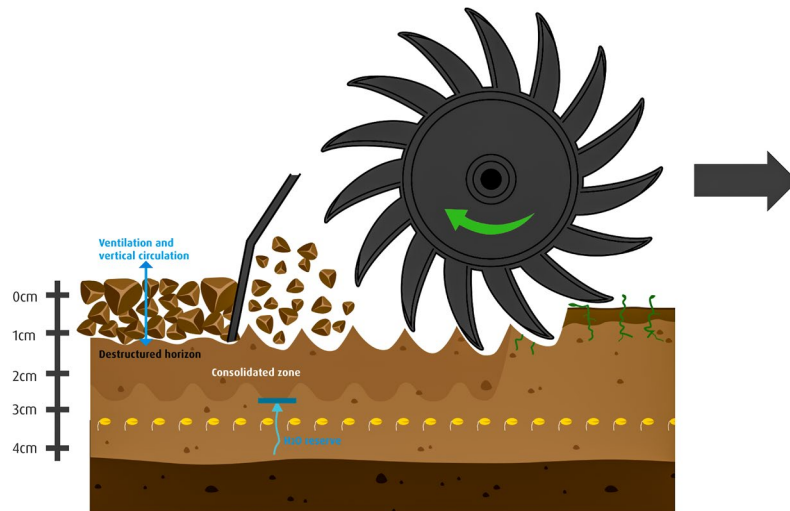

Forte nel controllo delle erbe infestanti, delicato per le colture

Helios è dotata di ruote stellari in ghisa, azionate dalla velocità di avanzamento. Queste eccellono per lo speciale design a cucchiaio che consente di ottenere buone prestazioni anche a basse velocità di lavoro in condizioni difficili, senza alcun intasamento. Il particolare angolo penetra senza sollevare il terreno, in questo caso non va a disturbare le colture in atto.

L'esclusiva stella di Helios

Questo concetto permette diverse tipologie di lavorazioni:

- Distruzione o estirpazione delle infestanti
- Rottura della superficie del suolo ricoperta
- Destrutturazione e aerazione del primo strato del terreno
- Consolidamento del sottosuolo, mantenendo la capacità drenante del terreno

Prestazioni perfette e attenzione al cliente - regolazione precisa e semplice

Il diserbo meccanico selettivo richiede precisione nell'adattamento alle condizioni del terreno, alla pressione delle infestanti. Con Helios, tutte queste regolazioni possono essere effettuate in modo semplice e rapido, senza bisogno di attrezzi. Dotato di parallelogrammi con sospensione meccanica o idraulica "soft control", Helios assicura una profondità di lavoro costante su tutta la larghezza di lavoro, indipendentemente dalla superficie. Regolato in base all'altezza di emergenza delle colture e alla profondità di semina, riduce l'impatto negativo sulle stesse. Una corretta velocità di avanzamento consente di lavorare con l'aggressività necessaria, massimizzando le prestazioni e la resa.

Una finitura perfetta - livellamento e regolazione del flusso del terreno

Per garantire un livellamento perfetto e creare una superficie uniforme e resistente alle intemperie, Kverneland offre un erpice a dita che segue ogni sezione nella zona di lavoro finale. L'erpice posteriore opera su tutta la larghezza di lavoro dell'Helios, preservando il letto di semina. Ripristina l'effetto drenante, l'acqua e l'aria e stimola le reazioni fisico-chimiche e la vita del suolo.

L'erpice favorisce il controllo delle erbe infestanti: scopre ed estrae dal terreno le erbacce sradicate, lasciandole in superficie a seccare al sole. La ricrescita è praticamente impossibile, il che è particolarmente importante nel caso di rizomi e altre erbe infestanti che potrebbero ricominciare a crescere.